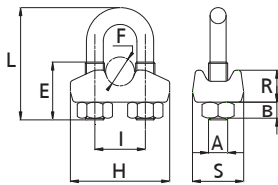

ACCESSORI FUNE

Morsetto base ferro

Finitura: zincatura elettrolitica

Wire rope clips drop forged

Finish: electrolytic galvanized

Codice Code	Fune Rope		Dimensioni Dimensions									Peso 100 pezzi Weight 100 pcs Kg	Coppia serraggio Tightening torque Nm	N° min. morsetti Min. N° of wire rope clips
	Ø mm	Ø inches	A	B mm	E mm	H mm	I mm	L mm	R mm	S mm				
2010103	3	1/8	M4	3,2	12	18	9	20	7	10	1,2	1,5	3	
2010105	5	3/16	M5	4	13	24	13	24	10	15	2,2	3	3	
2010106	6	1/4	M6	5	15	27	15	28	11	16	3,5	5,2	3	
2010108	8	5/16	M6	5	19	31	17	34	12	18	4,4	5,2	5	
2010110	10	3/8	M8	6,5	22	37	20	42	13	21	7,5	12,5	5	
2010111	11	7/16	M8	6,5	22	41	22	44	14	24	8,6	12,5	5	
2010112	12-13	1/2	M10	8	33	44	25	55	15	26	14	25	5	
2010114	14	9/16	M10	8	33	47	27	57	18	27	15	25	5	
2010116	16	5/8	M10	8	33	51	29	63	20	28	18	25	5	
2010118	18	11/16	M12	10	44	56	34	75	21	32	26	42	5	
2010120	20	3/4	M12	10	44	62	34	75	22	33	30	42	5	
2010122	22	7/8	M12	10	52	65	39	85	25	35	35	42	7	
2010124	24-26	1	M14	11	50	72	42	95	27	40	48	67	7	
2010128	28	1 1/16	M14	11	50	75	45	100	30	42	52	67	8	
2010130	30-32	1 1/8	M14	11	50	80	47	110	33	44	60	67	8	
2010134	34-36	1 1/4	M16	13	55	88	53	120	37	48	80	106	8	
2010138	38-40	1 1/2	M16	13	60	98	59	140	40	54	112	106	8	
2010148	48-50	2	M20	16	80	120	72	150	57	60	1920	206	8	

Non idonei per sollevamento.
Not suitable for lifting purposes.

Morsetto UNI EN 13411-5

Finitura: zincatura elettrolitica

Wire rope clips UNI EN 13411-5

Finish: electrolytic galvanized