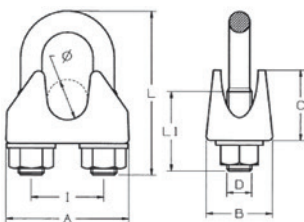

Non idonei per sollevamento.
Not suitable for lifting purposes.

Morsetto UNI EN 13411-5

Finitura: zincatura elettrolitica

Wire rope clips UNI EN 13411-5

Finish: electrolytic galvanized

Codice Code	Fune Rope Ømm	Dimensioni Dimensions							Peso Weight Kg
		A mm	B mm	C mm	D mm	I mm	L mm	L1 mm	
2010605	5	25	13	13	M5	12	25	13	0,020
2010606	6,5	30	16	14	M5	14	32	17	0,040
2010608	8	39	20	18	M8	18	41	20	0,082
2010610	10	40	20	21	M8	20	46	24	0,092
2010612	12	50	24	25	M10	24	50	28	0,250
2010614	14	49	28	30	M12	28	66	31	0,300
2010616	16	64	32	35	M14	32	76	35	0,430
2010619	19	68	32	40	M14	36	83	36	0,490
2010622	22	74	34	44	M16	40	96	49	0,680
2010626	26	84	38	51	M20	46	111	59	1,170
2010630	30	95	41	59	M20	54	127	55	1,400
2010634	34	105	45	67	M22	60	141	60	2,130
2010640	40	117	49	77	M24	68	159	65	2,680