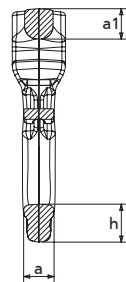

ACCESSORI CATENA GR.80

Gancio per fasce di poliestere

Hook for web slings

Colore fascia Web colour	Codice Code	Portata WLL Kg	Dimensioni Dimensions									Peso Weight Kg
			a mm	a1 mm	b mm	b1 mm	c mm	e mm	g mm	g1 mm	h mm	
	CJ 01	1000	17	16	78	41	12	87	26	31	20	0,7
	CJ 02	2000	21	17	91	55	19	105	31	40	26	1,2
	CJ 03	3000	25	25	113	55	21	118	37	50	32	2,2
	CJ 04	4000	36	36	133	70	40	147	43	59,5	40	4,5
	CJ 05	5000	36	36	133	70	40	147	43	59,5	40	4,5
	CJ 06	6000	36	36	133	70	40	147	43	59,5	40	4,5
	CJ 08	8000	40	42	188	105	50	200	65	80	60	9,7
	CJ 10	10000	40	42	188	105	50	200	65	80	60	9,7

Maglia di giunzione per brache di poliestere

Connecting link for web slings

Codice Code	Portata WLL Kg	Catena Chain mm	Dimensioni Dimensions					Peso Weight Kg
			A mm	B mm	C mm	D mm	L mm	
30802607	2000	(7) 8	10,5	24	40	20	62	0,32
30802610	3150	10	12	28	50	25	78	0,60
30802613	5300	13	17	33	60	30	97	1,10
30802616	8000	16	21	42	75	36	118	2,10
30802620	12500	20	23	52	82	40	134	2,30
30802622	15000	22	27	68	125	43	177	3,00