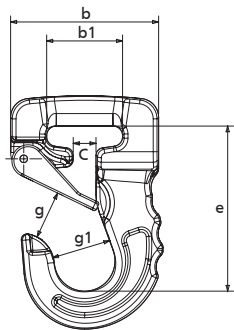

ACCESSORI CATENA GR.80

Gancio per fasce di poliestere

Hook for web slings

Colore fascia Web colour	Codice Code	Portata WLL Kg	Dimensioni Dimensions									Peso Weight Kg
			a mm	a1 mm	b mm	b1 mm	c mm	e mm	g mm	g1 mm	h mm	
	CJ 01	1000	17	16	78	41	12	87	26	31	20	0,7
	CJ 02	2000	21	17	91	55	19	105	31	40	26	1,2
	CJ 03	3000	25	25	113	55	21	118	37	50	32	2,2
	CJ 04	4000	36	36	133	70	40	147	43	59,5	40	4,5
	CJ 05	5000	36	36	133	70	40	147	43	59,5	40	4,5
	CJ 06	6000	36	36	133	70	40	147	43	59,5	40	4,5
	CJ 08	8000	40	42	188	105	50	200	65	80	60	9,7
	CJ 10	10000	40	42	188	105	50	200	65	80	60	9,7

Maglia di giunzione per brache di poliestere

Connecting link for web slings

Codice Code	Portata WLL Kg	Catena Chain mm	Dimensioni Dimensions					Peso Weight Kg
			A mm	B mm	C mm	D mm	L mm	
30802607	2000	(7) 8	10,5	24	40	20	62	0,32
30802610	3150	10	12	28	50	25	78	0,60
30802613	5300	13	17	33	60	30	97	1,10
30802616	8000	16	21	42	75	36	118	2,10
30802620	12500	20	23	52	82	40	134	2,30
30802622	15000	22	27	68	125	43	177	3,00